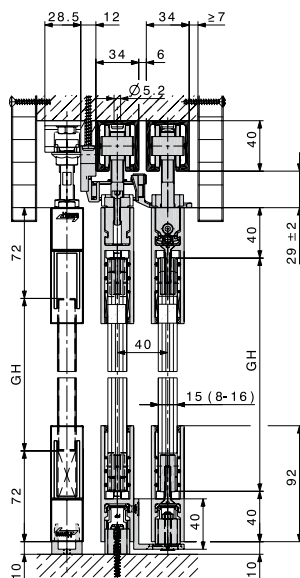

# HAWA-Telescopic 80/G

Le manque de place n'est plus une raison de renoncer à d'élégantes portes coulissantes. En effet, avec la nouvelle HAWA-Telescopic 80/G, vous disposez maintenant d'une ferrure coulissante qui fait se déplacer simultanément deux portes coulissantes en verre. Elle est donc prédestinée pour la séparation de petites pièces comme une cuisine, une salle de bains ou un bureau.

## Contraintes techniques

Poids de porte max.	80 kg
Largeur de porte	500–1000 mm
Hauteur de porte max.	2600 mm
Épaisseur de verre	8–16 mm
Réglable en hauteur	± 2 mm