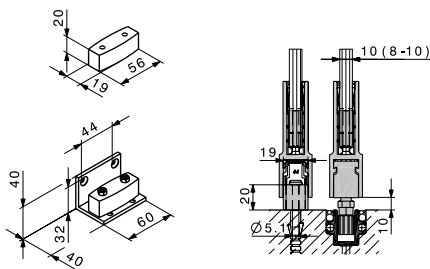

Jamais des portes en verre coulissantes n'ont occupé aussi peu d'espace

HAWA-Telescopic 80/G

Le manque de place n'est plus une raison de renoncer à d'élégantes portes coulissantes. En effet, avec la nouvelle HAWA-Telescopic 80/G, vous disposez maintenant d'une ferrure coulissante qui fait se déplacer simultanément deux portes coulissantes en verre. Elle est donc prédestinée pour la séparation de petites pièces comme une cuisine, une salle de bains ou un bureau.

A propos du produit

Ce qui se glisse dans des niches aussi exigües que la HAWA-Telescopic 80/G ne pourra que s'imposer à très grande échelle. Comme elle n'occupe que la moitié de la largeur de la fermeture quand elle est ouverte, cette ferrure innovante vous offre des possibilités absolument inédites pour l'aménagement intérieur. Avec le sens de l'esthétique : ainsi, par exemple, des portes en verre pesant jusqu'à 80 kg se guident-elles réciproquement, ce qui maintient la zone de passage libre d'éléments de guidage gênants. Et avec une technique sophistiquée : la HAWA-Telescopic 80/G se base sur la HAWA-Junior 80, raison pour laquelle elle vous procure le même silence de fonctionnement, la même longévité et la même convivialité de montage qui ont fait de ce système, depuis des décennies, le best-seller à l'échelle mondiale parmi les ferrures coulissantes.

Variante de guide inférieur : par points ou sur toute la longueur.