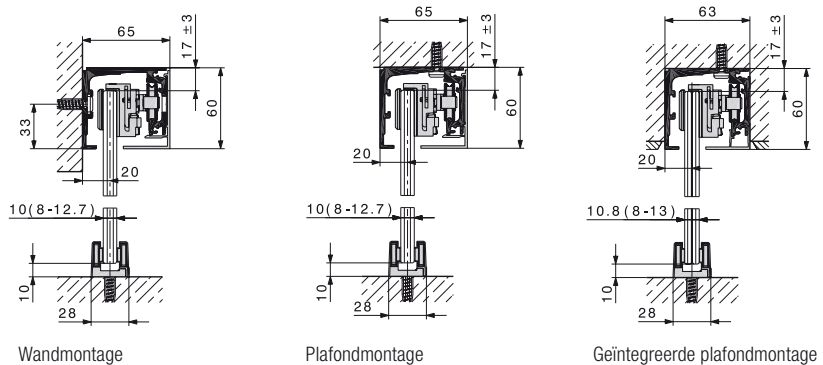

Glasdeuren zonder zichtbare beslagelementen behoren tot de nieuwste trend. Daarom is het goed om te weten dat met de HAWA-Purolino 80 nu een nieuw schuifbeslag beschikbaar is dat met glazen deuren de grootst mogelijke transparantie in het vooruitzicht stelt. Want bij de HAWA-Purolino 80 zijn alle beslagcomponenten onzichtbaar in de loopprofielen geïntegreerd, die zowel aan de wand, het plafond of volledig geïntegreerd kunnen worden gemonteerd, wat de HAWA-Purolino 80 onder meer tot een richtinggevende oplossing maakt voor tal van toepassingen in de hoogwaardige woon- of hotelarchitectuur.

Het product

Niet alleen in esthetisch, maar ook in technisch opzicht beweegt de nieuwe HAWA-Purolino 80 zich op topniveau. Te beginnen bij het loopmechanisme met hoogwaardige kogellagertechniek en met kunststof beklede staalrollen die voor een indrukwekkend soepele en rustige loop zorgen. Ook de montagewerkzaamheden kunt u met een totaal gerust gevoel tegemoet zien: dankzij de wigophanging – waarvoor octrooi is aangevraagd – worden bij de montage qua eenvoud en snelheid nieuwe maatstaven gezet. Bij geïntegreerde plafondmontage is het beslag van onderen toegankelijk. De optionele extra profielen maken een verticale wandafsluiting mogelijk en vergrendelingen zoals de HAWA-Toplock kunnen nu zelfs in een voor de wand lopend systeem worden geïntegreerd.

www.v3s-glass-systems.be

Verkoop door de vakhandel

Verdere informatie:

Hawa AG
CH- 8932 Mettmenstetten
Zwitserland
Tel. +41 44 767 91 91
Fax +41 44 767 91 78
www.hawa.ch