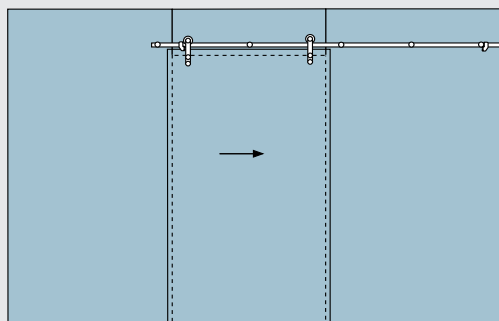

MANET COMPACT Set 4.1/4.2

schuifdeur MANET COMPACT voor montage aan wand, voor 8 - 12mm glas,

Set 4.1
met verzonken punthouders

Set 4.2
met opliggende punthouders

MANET COMPACT Set 5.1/5.2

schuifdeur MANET COMPACT voor montage op glas, éézijdig kopse montage aan haakse wand, voor 8 - 12mm glas

Set 5.1
met verzonken punthouders

Set 5.2
met opliggende punthouders

MANET COMPACT Set 6.1/6.2

schuifdeur (8 - 12mm glas) MANET COMPACT, montage op glas, tussen twee vaste zijpanelen (10 - 12mm)

Set 6.1
met verzonken punthouders