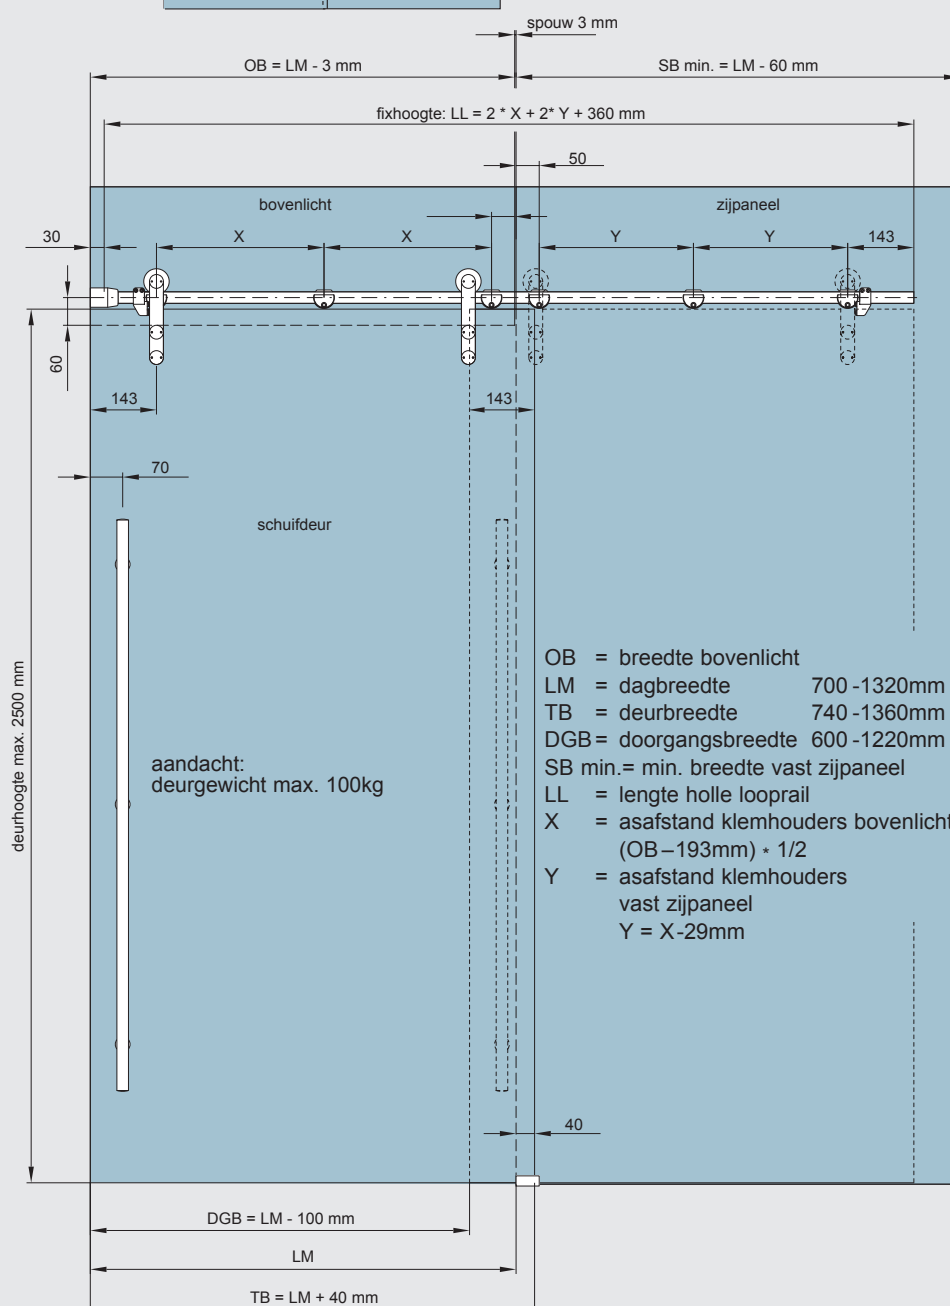

MANET COMPACT Set 4.1/4.2

schuifdeur MANET COMPACT voor montage aan wand, voor 8 - 12mm glas,

Set 4.1
met verzonken punthouders

Set 4.2
met opliggende punthouders

MANET COMPACT Set 5.1/5.2

schuifdeur MANET COMPACT voor montage op glas, éézijdig kopse montage aan haakse wand, voor 8 - 12mm glas

Set 5.1
met verzonken punthouders

Set 5.2
met opliggende punthouders

MANET COMPACT Set 6.1/6.2

schuifdeur (8 - 12mm glas) MANET COMPACT, montage op glas, tussen twee vaste zijpanelen (10 - 12mm)

Set 6.1
met verzonken punthouders