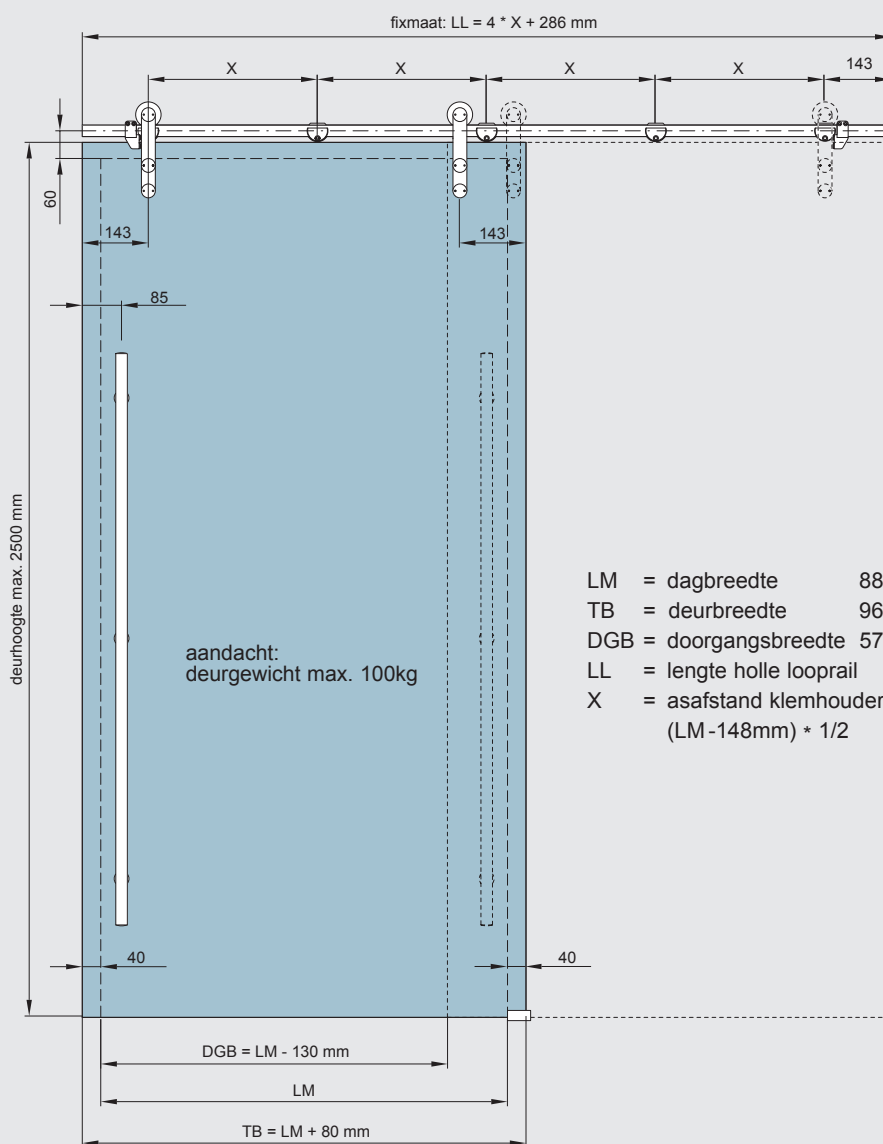

MANET COMPACT Set 4.1/4.2

schuifdeur MANET COMPACT voor montage aan wand, voor 8 - 12mm glas,

Set 4.1
met verzonken punthouders

Set 4.2
met opliggende punthouders

MANET COMPACT Set 5.1/5.2

schuifdeur MANET COMPACT voor montage op glas, éézijdig kopse montage aan haakse wand, voor 8 - 12mm glas

Set 5.1
met verzonken punthouders

Set 5.2
met opliggende punthouders

MANET COMPACT Set 6.1/6.2

schuifdeur (8 - 12mm glas) MANET COMPACT, montage op glas, tussen twee vaste zijpanelen (10 - 12mm)

Set 6.1
met verzonken punthouders