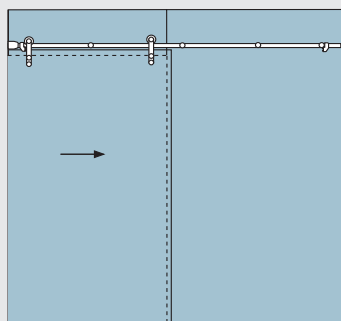

MANET COMPACT Set 4.1/4.2

schuifdeur MANET COMPACT voor montage aan wand, voor 8 - 12mm glas,

Set 4.1
met verzonken punthouders

Set 4.2
met opliggende punthouders

MANET COMPACT Set 5.1/5.2

schuifdeur MANET COMPACT voor montage op glas, éézijdig kopse montage aan haakse wand, voor 8 - 12mm glas

Set 5.1
met verzonken punthouders

Set 5.2
met opliggende punthouders

MANET COMPACT Set 6.1/6.2

schuifdeur (8 - 12mm glas) MANET COMPACT, montage op glas, tussen twee vaste zijpanelen (10 - 12mm)

Set 6.1
met verzonken punthouders