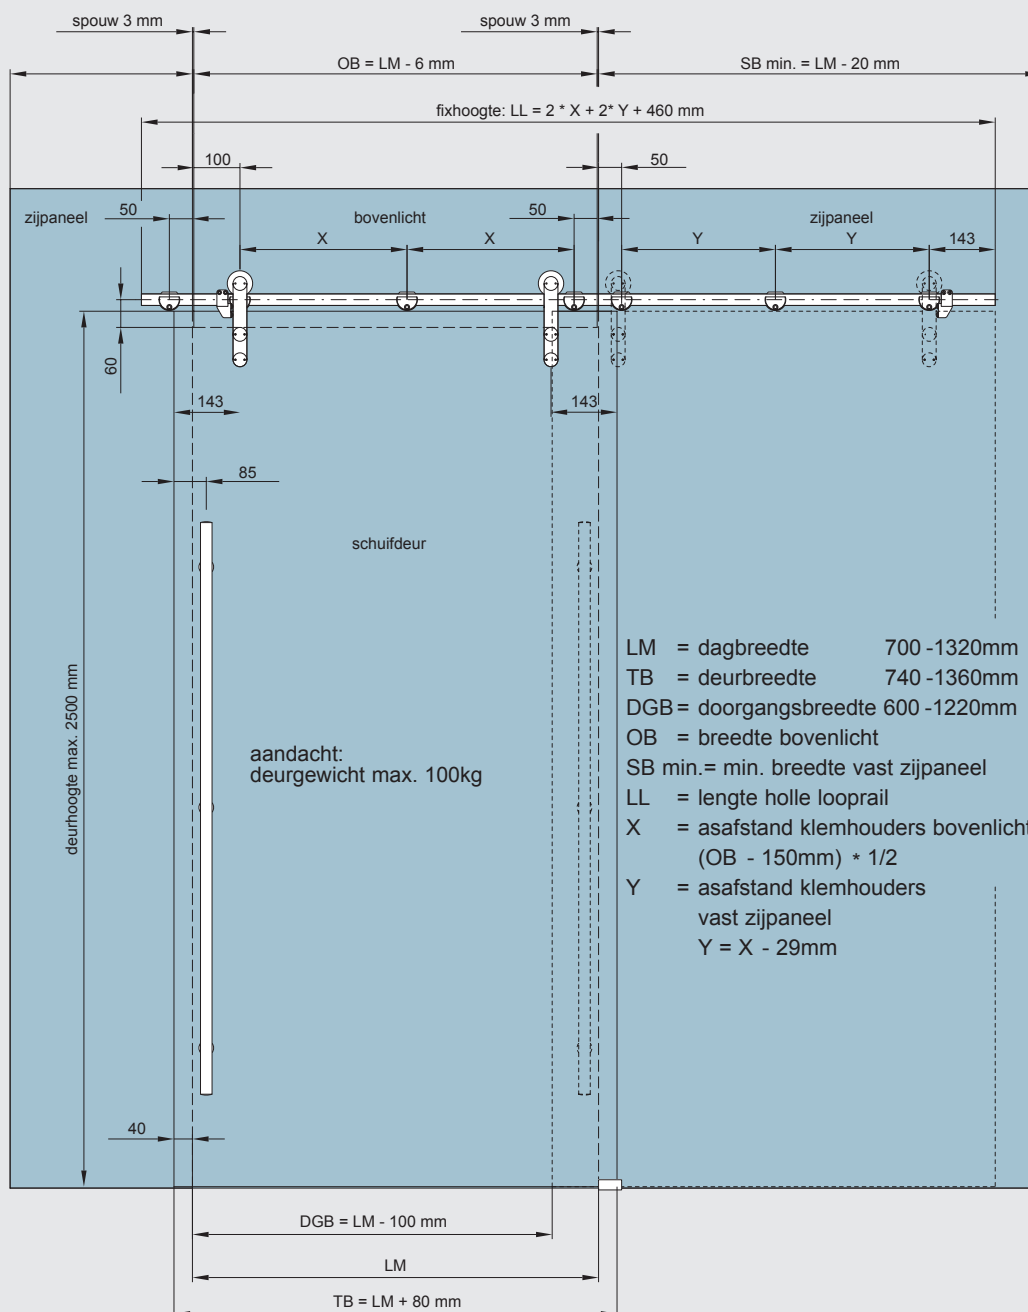

Set 6.1
met verzonken punthouders

Set 6.2
met opliggende punthouders