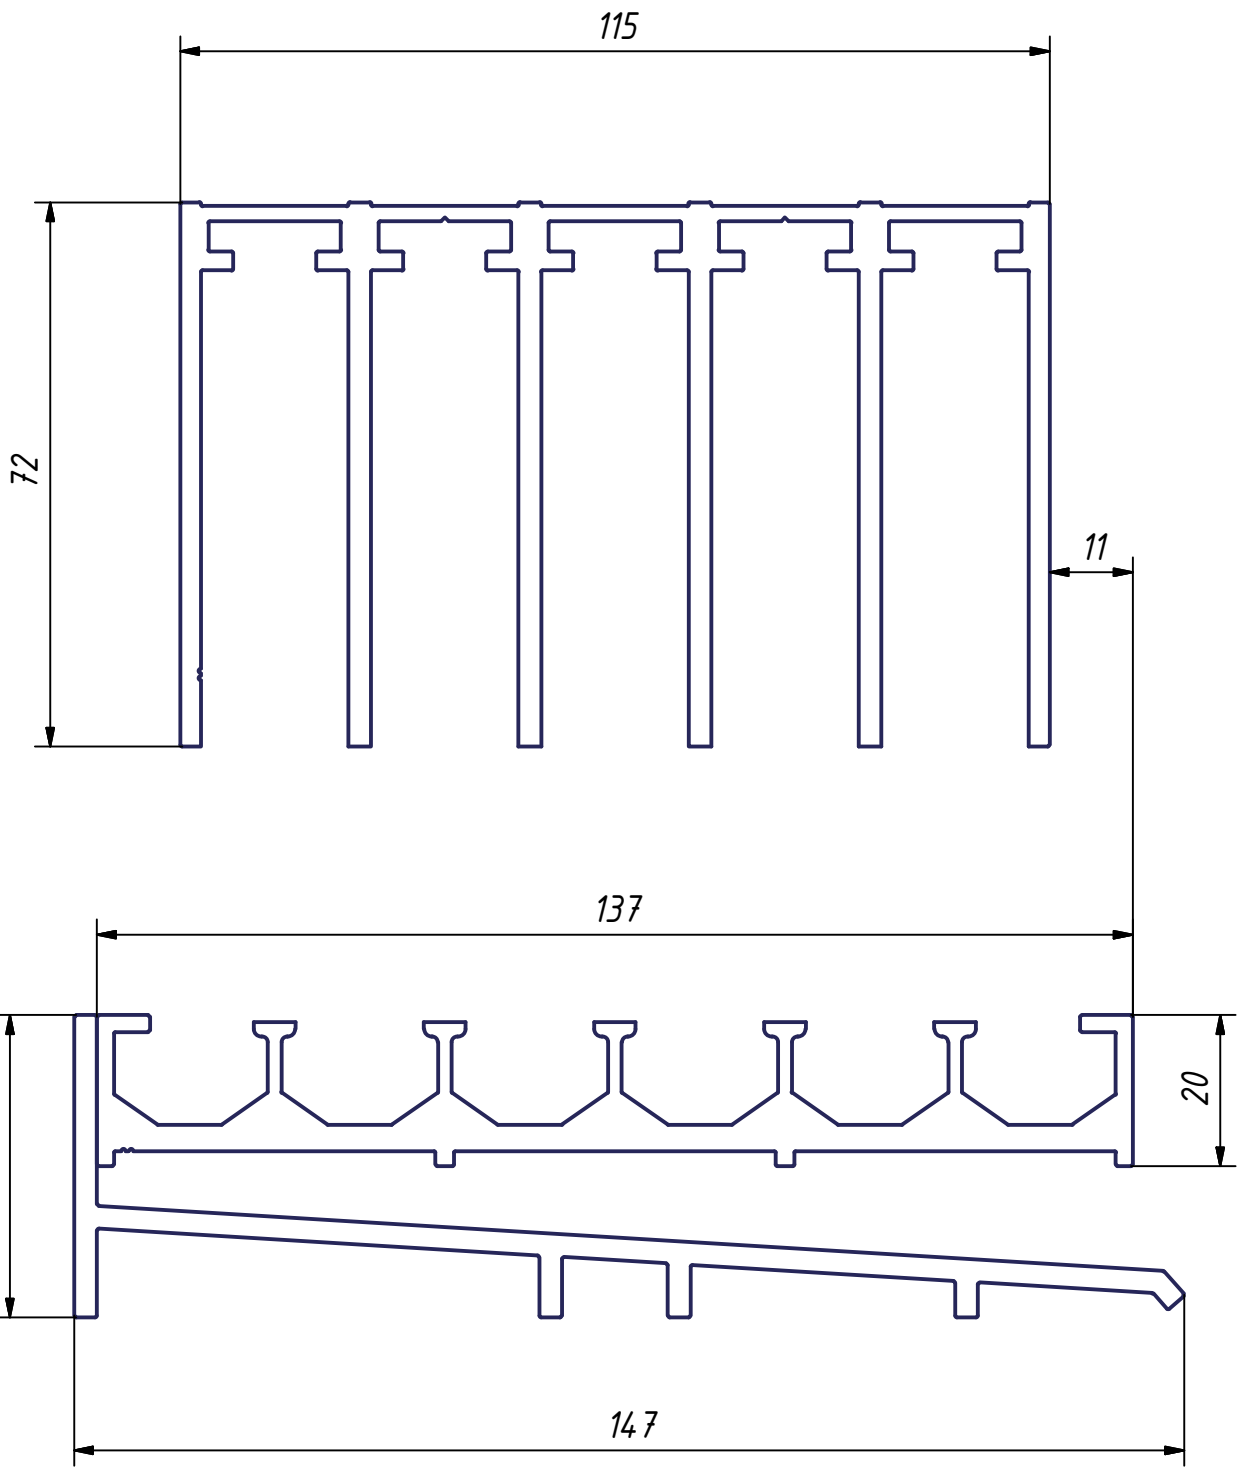

vitris

Schutzvermerk nach DIN 34 beachten !

409899_

5-Bahn mit Entwässerung