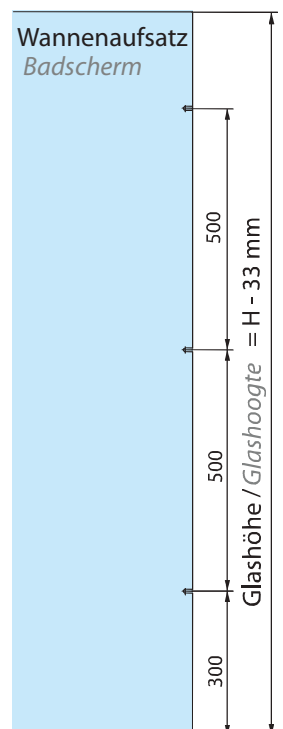

Wandprofil für
Wannenaufsätze
*Omhoogdraaiend
profiel voor
douchescherm*

FILEO

V3S Glass Systems BVBA
Bossestraat 4
9420 Erpe
Tel.: 053 80 87 77
Fax: 053 80 82 64
E-mail: info@v3s-glass-systems.be

Technische Merkmale

- Zu justierendes Profil, Länge 1520mm, mit Endkappen
- Für Einscheibensicherheitsglas der Dicke 6mm (nicht geliefert)
- Montage auf 3 Glasausschnitten
- Max. Türbreite: 1000mm
- Max. Flügelgewicht 25 kg
- Lieferung mit unterem Profil mit Dichtungslippe
- Türwinkel einstellbar per Abschnitte von 22,5°

Achtung : Produktreihe nicht in alle Länder verfügbar

Technische eigenschappen

- Inkortbaar profiel met een lengte van 1520 mm inclusief eindkappen
- Voor gehard glas van 6 mm (niet-meegeleverd)
- Montage op 3 uitsparingen
- Deurbreedte max. 1000 mm
- Maximumgewicht per deur 25 kg
- Geleverd met afdichting voor de onderzijde van de deur
- Regeling van de deurhoek met een interval van 22,5°

Opgelet : productgamma niet beschikbaar voor bepaalde landen

2720.**.2L15

Referenzen / Referenties

Scharnierprofil für Wannenaufsatz, Länge 1520 mm
Omhoogdraaiend doucheprofiel voor douchescherm lengte 1520 mm

2720.13.2L15   **2720.51.2L15**

EXTRAS

DE PRODUCTVOORDELEN

Formschön

Hochwertige
Ausführung

Optimale Abdichtung

Durchgehendes
Dichtprofil

Integriertes
Liftsystem zum
leichten Aufsetzen
auf den Wannенrand

Mooie vormgeving

Hoogwaardige
afwerking

Doorlopende
afdichting

Bij het openen
van het douchepaneel
komt dit onmiddellijk
vrij van de bodem