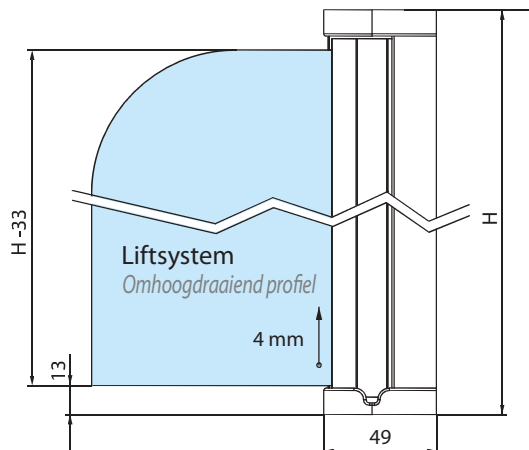

Wandprofil für
Wannenaufsätze
*Omhoogdraaiend
profiel voor
douchescherm*

FILEO

V3S Glass Systems BVBA
Bossestraat 4
9420 Erpe
Tel.: 053 80 87 77
Fax: 053 80 82 64
E-mail: info@v3s-glass-systems.be

Technische Merkmale

- Zu justierendes Profil, Länge 1520mm, mit Endkappen
- Für Einscheibensicherheitsglas der Dicke 6mm (nicht geliefert)
- Montage auf 3 Glasausschnitten
- Max. Türbreite: 1000mm
- Max. Flügelgewicht 25 kg
- Lieferung mit unterem Profil mit Dichtungslippe
- Türwinkel einstellbar per Abschnitte von 22,5°

Achtung : Produktreihe nicht in alle Länder verfügbar

Technische eigenschappen

- Inkortbaar profiel met een lengte van 1520 mm inclusief eindkappen
- Voor gehard glas van 6 mm (niet-meegeleverd)
- Montage op 3 uitsparingen
- Deurbreedte max. 1000 mm
- Maximumgewicht per deur 25 kg
- Geleverd met afdichting voor de onderzijde van de deur
- Regeling van de deurhoek met een interval van 22,5°

Opgelet : productgamma niet beschikbaar voor bepaalde landen

2720.**.2L15

Referenzen / Referenties

Scharnierprofil für Wannenaufsatz, Länge 1520 mm
Omhoogdraaiend doucheprofiel voor douchescherm lengte 1520 mm

2720.13.2L15   **2720.51.2L15**

EXTRAS

DE PRODUCTVOORDELEN

Formschön

Hochwertige
Ausführung

Optimale Abdichtung

Durchgehendes
Dichtprofil

Integriertes
Liftsystem zum
leichten Aufsetzen
auf den Wannенrand

Mooie vormgeving

Hoogwaardige
afwerking

Doorlopende
afdichting

Bij het openen
van het douchepaneel
komt dit onmiddellijk
vrij van de bodem