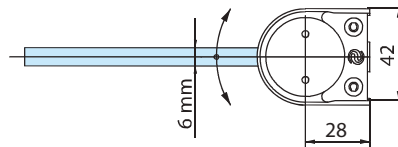

Wandprofil für
Wannenaufsätze
*Omhoogdraaiend
profiel voor
douchescherm*

FILEO

V3S Glass Systems BVBA
Bossestraat 4
9420 Erpe
Tel.: 053 80 87 77
Fax: 053 80 82 64
E-mail: info@v3s-glass-systems.be

Technische Merkmale

- Zu justierendes Profil, Länge 1520mm, mit Endkappen
- Für Einscheibensicherheitsglas der Dicke 6mm (nicht geliefert)
- Montage auf 3 Glasausschnitten
- Max. Türbreite: 1000mm
- Max. Flügelgewicht 25 kg
- Lieferung mit unterem Profil mit Dichtungslippe
- Türwinkel einstellbar per Abschnitte von 22,5°

Achtung : Produktreihe nicht in alle Länder verfügbar

Technische eigenschappen

- Inkortbaar profiel met een lengte van 1520 mm inclusief eindkappen
- Voor gehard glas van 6 mm (niet-meegeleverd)
- Montage op 3 uitsparingen
- Deurbreedte max. 1000 mm
- Maximumgewicht per deur 25 kg
- Geleverd met afdichting voor de onderzijde van de deur
- Regeling van de deurhoek met een interval van 22,5°

Opgelet : productgamma niet beschikbaar voor bepaalde landen

2720.**.2L15

Referenzen / Referenties

Scharnierprofil für Wannenaufsatz, Länge 1520 mm
Omhoogdraaiend doucheprofiel voor douchescherm lengte 1520 mm

2720.13.2L15   **2720.51.2L15**

EXTRAS

DE PRODUCTVOORDELEN

Formschön

Hochwertige
Ausführung

Optimale Abdichtung

Durchgehendes
Dichtprofil

Integriertes
Liftsystem zum
leichten Aufsetzen
auf den Wannенrand

Mooie vormgeving

Hoogwaardige
afwerking

Doorlopende
afdichting

Bij het openen
van het douchepaneel
komt dit onmiddellijk
vrij van de bodem