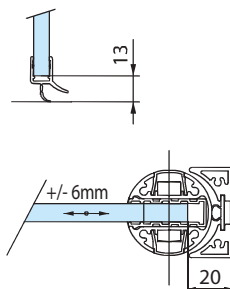

Wandprofil für
Wannenaufsätze
*Omhoogdraaiend
profiel voor
douchescherm*

FILEO

V3S Glass Systems BVBA
Bossestraat 4
9420 Erpe
Tel.: 053 80 87 77
Fax: 053 80 82 64
E-mail: info@v3s-glass-systems.be

Technische Merkmale

- Zu justierendes Profil, Länge 1520mm, mit Endkappen
- Für Einscheibensicherheitsglas der Dicke 6mm (nicht geliefert)
- Montage auf 3 Glasausschnitten
- Max. Türbreite: 1000mm
- Max. Flügelgewicht 25 kg
- Lieferung mit unterem Profil mit Dichtungslippe
- Türwinkel einstellbar per Abschnitte von 22,5°

Achtung : Produktreihe nicht in alle Länder verfügbar

Technische eigenschappen

- Inkortbaar profiel met een lengte van 1520 mm inclusief eindkappen
- Voor gehard glas van 6 mm (niet-meegeleverd)
- Montage op 3 uitsparingen
- Deurbreedte max. 1000 mm
- Maximumgewicht per deur 25 kg
- Geleverd met afdichting voor de onderzijde van de deur
- Regeling van de deurhoek met een interval van 22,5°

Opgelet : productgamma niet beschikbaar voor bepaalde landen

2720.**.2L15

Referenzen / Referenties

Scharnierprofil für Wannenaufsatz, Länge 1520 mm
Omhoogdraaiend doucheprofiel voor douchescherm lengte 1520 mm

2720.13.2L15   **2720.51.2L15**

EXTRAS

DE PRODUCTVOORDELEN

Formschön

Hochwertige
Ausführung

Optimale Abdichtung

Durchgehendes
Dichtprofil

Integriertes
Liftsystem zum
leichten Aufsetzen
auf den Wannенrand

Mooie vormgeving

Hoogwaardige
afwerking

Doorlopende
afdichting

Bij het openen
van het douchepaneel
komt dit onmiddellijk
vrij van de bodem