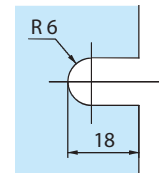

Wandprofil für
Wannenaufsätze
*Omhoogdraaiend
profiel voor
douchescherm*

FILEO

V3S Glass Systems BVBA
Bossestraat 4
9420 Erpe
Tel.: 053 80 87 77
Fax: 053 80 82 64
E-mail: info@v3s-glass-systems.be

Technische Merkmale

- Zu justierendes Profil, Länge 1520mm, mit Endkappen
- Für Einscheibensicherheitsglas der Dicke 6mm (nicht geliefert)
- Montage auf 3 Glasausschnitten
- Max. Türbreite: 1000mm
- Max. Flügelgewicht 25 kg
- Lieferung mit unterem Profil mit Dichtungslippe
- Türwinkel einstellbar per Abschnitte von 22,5°

Achtung : Produktreihe nicht in alle Länder verfügbar

Technische eigenschappen

- Inkortbaar profiel met een lengte van 1520 mm inclusief eindkappen
- Voor gehard glas van 6 mm (niet-meegeleverd)
- Montage op 3 uitsparingen
- Deurbreedte max. 1000 mm
- Maximumgewicht per deur 25 kg
- Geleverd met afdichting voor de onderzijde van de deur
- Regeling van de deurhoek met een interval van 22,5°

Opgelet : productgamma niet beschikbaar voor bepaalde landen

2720.**.2L15

Referenzen / Referenties

Scharnierprofil für Wannenaufsatz, Länge 1520 mm
Omhoogdraaiend doucheprofiel voor douchescherm lengte 1520 mm

2720.13.2L15   **2720.51.2L15**

EXTRAS

DE PRODUCTVOORDELEN

Formschön

Hochwertige
Ausführung

Optimale Abdichtung

Durchgehendes
Dichtprofil

Integriertes
Liftsystem zum
leichten Aufsetzen
auf den Wannенrand

Mooie vormgeving

Hoogwaardige
afwerking

Doorlopende
afdichting

Bij het openen
van het douchepaneel
komt dit onmiddellijk
vrij van de bodem