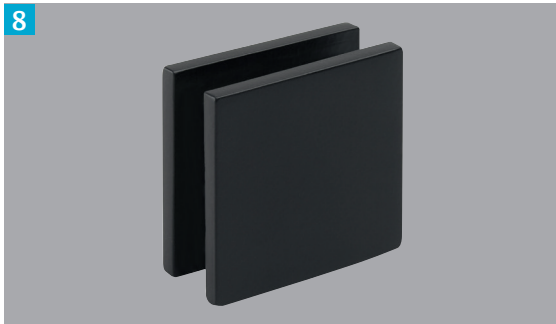

UFIT/45.13

UFIT/45.12

UFIT/45.74

Pair of stainless steel handles Ø 20 mm, centre
distance 200 mm, total length 300 mm
Paire de poignées inox brossé Ø 20 mm entraxe 200
mm, longueur totale 300 mm

AMT200300.50