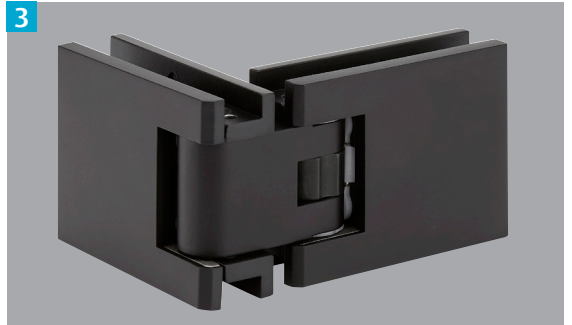

UFIT/45.13

UFIT/45.12

UFIT/45.74

Pair of stainless steel handles Ø 20 mm, centre
distance 200 mm, total length 300 mm
Paire de poignées inox brossé Ø 20 mm entraxe 200
mm, longueur totale 300 mm

AMT200300.50