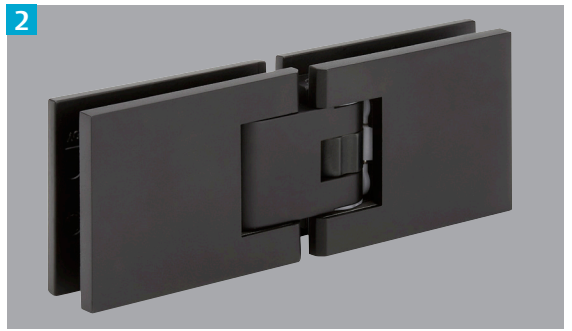

UFIT/45.13

UFIT/45.12

UFIT/45.74

Pair of stainless steel handles Ø 20 mm, centre
distance 200 mm, total length 300 mm
Paire de poignées inox brossé Ø 20 mm entraxe 200
mm, longueur totale 300 mm

AMT200300.50