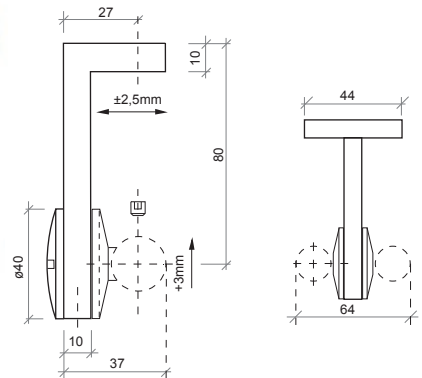

- Fluxo es la línea de correderas en acero inoxidable con diseño minimalista, facilidad de instalación y con disponibilidad para una amplia gama de configuraciones.

Dimensiones máximas de la puerta (L x H x espesor del cristal): 110 cm x 270cm x 10mm

Installazione in docce
Shower Cabin Installation
Mampara de baño

Installazione curva raggio min. 150cm
Bended installation
min. radius 150cm
Instalación curvada
radio min. 150cm

Flessione della guida superiore - Upper track inflexion - Inflesión della guía superior

ST 2033: Giunto snodabile per guida sup.
Adjustable upper track connector
Accesorio para ángulo variable

ST 2036: Angolo a 90° fisso
90° fixing joint / Ángulo a 90° fijo

GV 200: Fissaggio vetro
Glass Fixing Point / Accesorio para el fijaje del vidrio