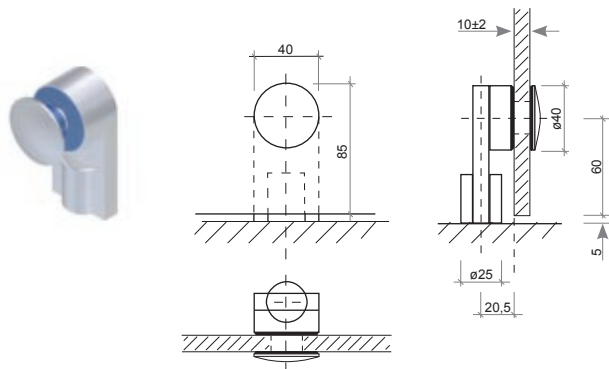

ST 2036: Angolo a 90° fisso
90° fixing joint / Ángulo a 90° fijo

GV 200: Fissaggio vetro
Glass Fixing Point / Accesorio para el fijaje del vidrio