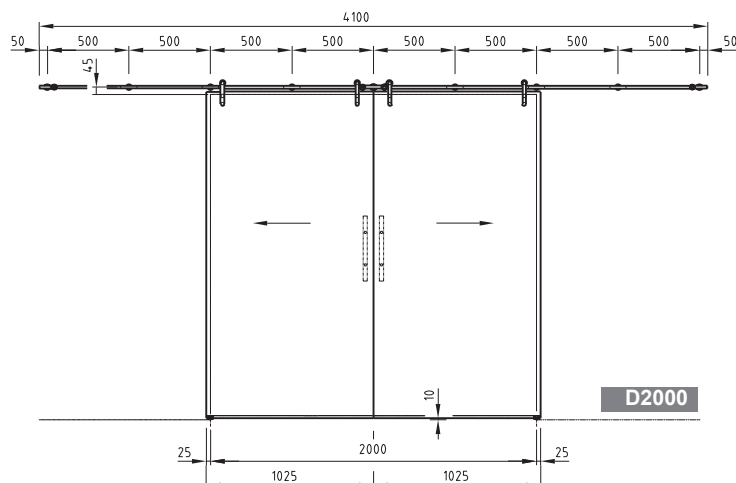

- Fluxo es la línea de correderas en acero inoxidable con diseño minimalista, facilidad de instalación y con disponibilidad para una amplia gama de configuraciones.

Dimensiones máximas de la puerta (L x H x espesor del cristal): 110 cm x 270cm x 10mm

Installazioni con fissaggio al muro

Wall fixed installations

Instalaciones con fijaje a la pared

Installazioni doccia ad angolo

Angular shower cabin installation

Instalación en una ducha de ángulo

Glass Wall