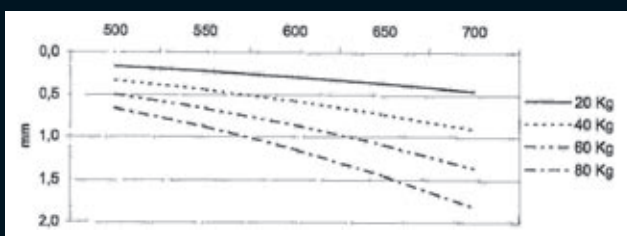

Flessione della guida superiore - Upper track inflexion - Inflesión della guía superior