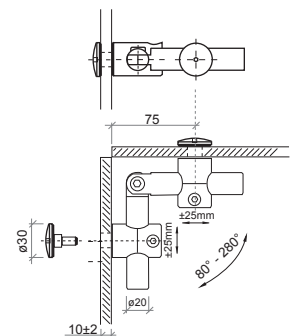

GV 100: Fissaggio due vetri snodabile
Adjustable two glasses connector
Accesorio para el fijaje de dos vidrios con ángulo variable