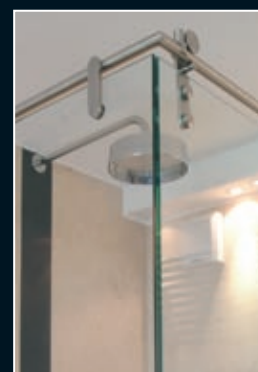

fluxo
by **CASMA**

Glass Wall

FLUXO

Fluxo

- Fluxo è la linea di scorrevoli in acciaio inossidabile design minimale, facile da installare, disponibile per un'ampia gamma di configurazioni.

Dimensioni massime dell'anta (L x H x spessore del vetro): 110cm x 270cm x 10mm

- Fluxo is the naked stainless steel sliding system with minimal design, easy to install, available for a wide range of solutions.

Maximum Wing Dimensions (W x H x glass thickness): 110 cm x 270cm x 10mm

- Fluxo es la línea de correderas en acero inoxidable con diseño minimalista, facilidad de instalación y con disponibilidad para una amplia gama de configuraciones.

Dimensiones máximas de la puerta (L x H x espesor del cristal): 110 cm x 270cm x 10mm

Installazioni con fissaggio al muro

Wall fixed installations

Instalaciones con fijaje a la pared

Installazioni doccia ad angolo

Angular shower cabin installation

Instalación en una ducha de ángulo

Glass Wall