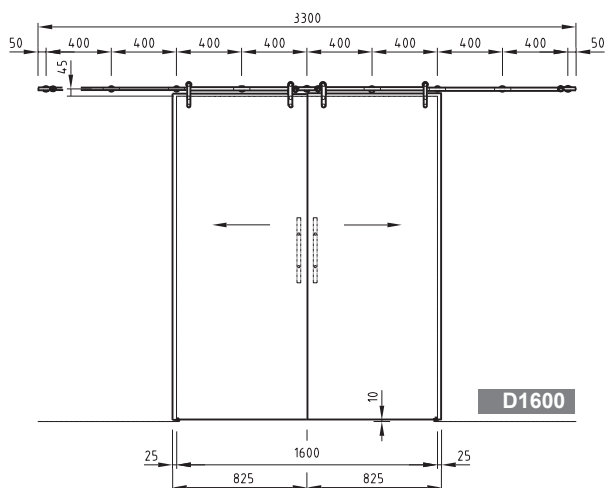

- Fluxo es la línea de correderas en acero inoxidable con diseño minimalista, facilidad de instalación y con disponibilidad para una amplia gama de configuraciones.

Dimensiones máximas de la puerta (L x H x espesor del cristal): 110 cm x 270cm x 10mm

The upper track is not an entire rod:

to make the installation and the delivery easier it is made modular. Standard and cut to size modules are available.

La guía superior no está compuesta de una sola pieza: para facilitar su transporte y su instalación está dividida en partes.

En cualquier caso para dimensiones standard se puede componer en varios módulos para poder obtener la longitud en función de las especificaciones del cliente.

FLUXO - Accessori

Accessories
Accesorios

Fluxo Technology

Installazioni con fissaggio al muro

Wall fixed installations

Instalaciones con fijaje a la pared

Installazioni doccia ad angolo

Angular shower cabin installation

Instalación en una ducha de ángulo

Glass Wall