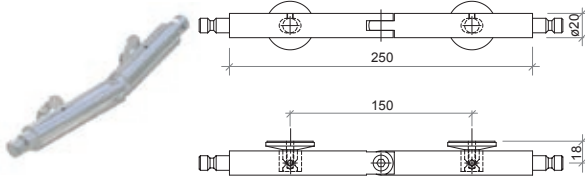

fluxo
by **CASMA**

Glass Wall

FLUXO

Fluxo

- Fluxo è la linea di scorrevoli in acciaio inossidabile design minimale, facile da installare, disponibile per un'ampia gamma di configurazioni.

Dimensioni massime dell'anta (L x H x spessore del vetro): 110cm x 270cm x 10mm

- Fluxo es la línea de correderas en acero inoxidable con diseño minimalista, facilidad de instalación y con disponibilidad para una amplia gama de configuraciones.

Dimensiones máximas de la puerta (L x H x espesor del cristal): 110 cm x 270cm x 10mm

Fluxo Technology

ST 2104: Punto di fissaggio a vetro della guida sup.
Upper Track Glass Fixing Point
Accesorio para el fijaje de la guía al vidrio

ST 2190: Fermo laterale
Stopper / Stopper

ST 3108: Guida a pavimento
Floor Guide / Guía para suelo

ST 2033: Giunto snodabile per guida sup.
Adjustable upper track connector
Accesorio para ángulo variable

ST 2036: Angolo a 90° fisso
90° fixing joint / Ángulo a 90° fijo

GV 200: Fissaggio vetro
Glass Fixing Point / Accesorio para el fijaje del vidrio