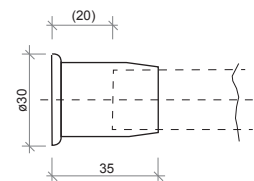

ST 2175: Fissaggio guida al muro laterale
Upper Track support to the side wall
Accesorio para el fijaje lateral de la guía a la pared