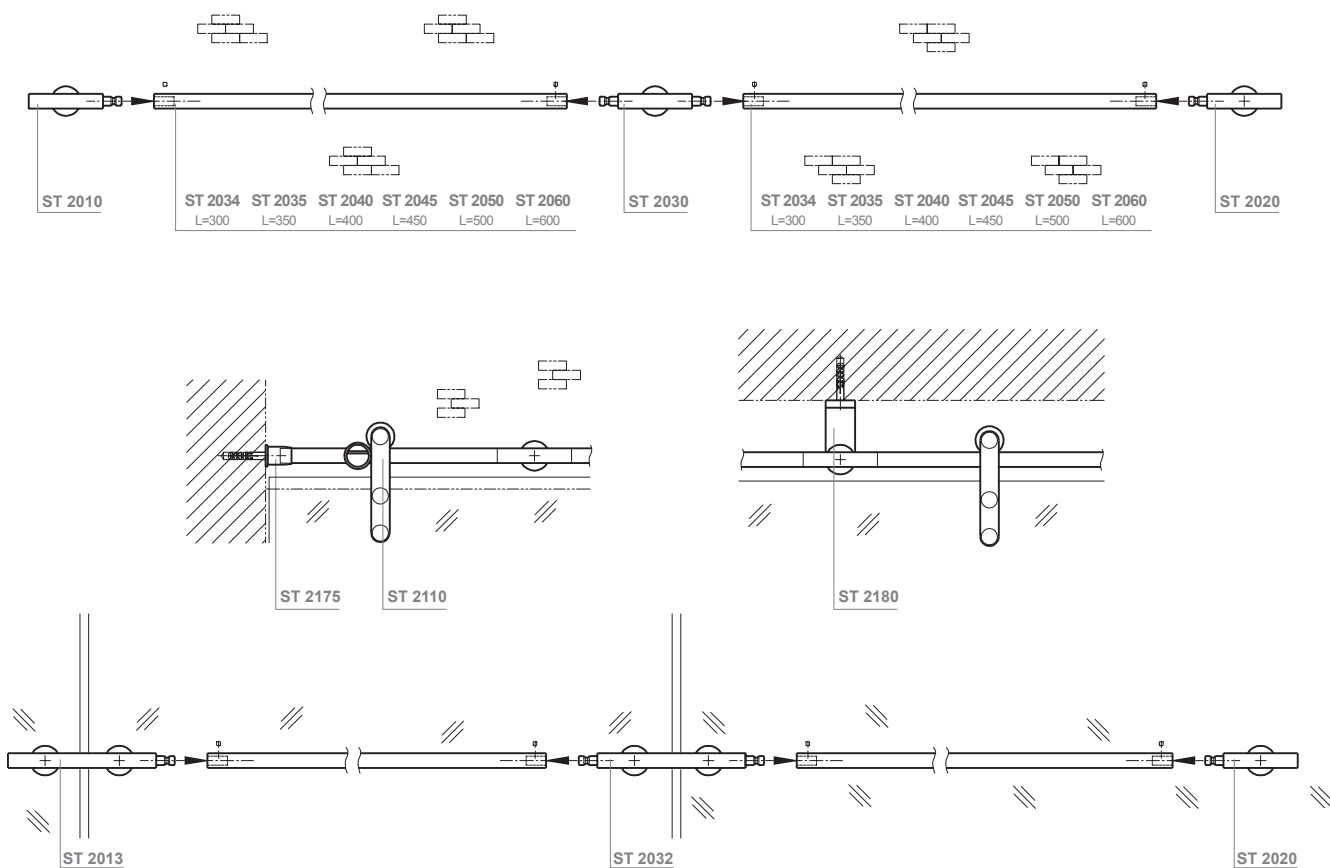

Glass Wall

La guida superiore non è in un unico pezzo:

per agevolare i trasporti e l'installazione è componibile. In ogni caso oltre alle dimensioni standard si possono comporre i vari moduli per poter ottenere lunghezze secondo le specifiche del cliente.

The upper track is not an entire rod:

to make the installation and the delivery easier it is made modular. Standard and cut to size modules are available.

La guía superior no está compuesta de una sola pieza: para facilitar su transporte y su instalación está dividida en partes.

En cualquier caso para dimensiones standard se puede componer en varios módulos para poder obtener la longitud en función de las especificaciones del cliente.