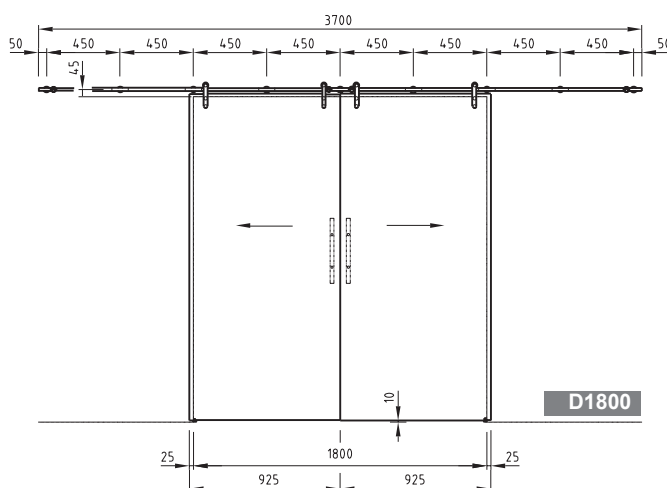

- Fluxo es la línea de correderas en acero inoxidable con diseño minimalista, facilidad de instalación y con disponibilidad para una amplia gama de configuraciones.

Dimensiones máximas de la puerta (L x H x espesor del cristal): 110 cm x 270cm x 10mm

En cualquier caso para dimensiones standard se puede componer en varios módulos para poder obtener la longitud en función de las especificaciones del cliente.

FLUXO - Accessori

Accessories
Accesorios

Fluxo Technology

Installazioni con fissaggio al muro

Wall fixed installations

Instalaciones con fijaje a la pared

Installazioni doccia ad angolo

Angular shower cabin installation

Instalación en una ducha de ángulo

Glass Wall