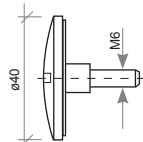

Fluxo Technology

ST 2104: Punto di fissaggio a vetro della guida sup.
Upper Track Glass Fixing Point
Accesorio para el fijaje de la guía al vidrio