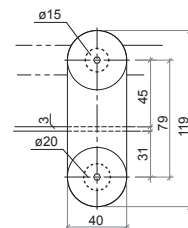

ST 2160: Ancoraggio fisso laterale alla guida
Fixed Panel fixing point to the upper track
Accesorio para el fijaje de la guía al panel fijo lateral