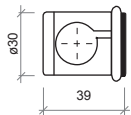

ST 2190: Fermo laterale
Stopper / Stopper