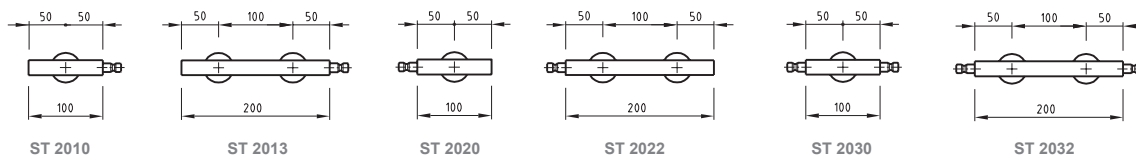

The upper track is not an entire rod:

to make the installation and the delivery easier it is made modular. Standard and cut to size modules are available.

La guía superior no está compuesta de una sola pieza: para facilitar su transporte y su instalación está dividida en partes.

En cualquier caso para dimensiones standard se puede componer en varios módulos para poder obtener la longitud en función de las especificaciones del cliente.

FLUXO - Accessori

Accessories
Accesorios

Fluxo Technology