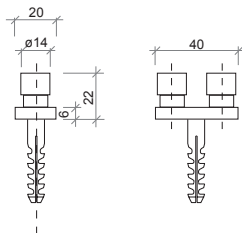

Fluxo Technology

ST 3108: Guida a pavimento
Floor Guide / Guía para suelo