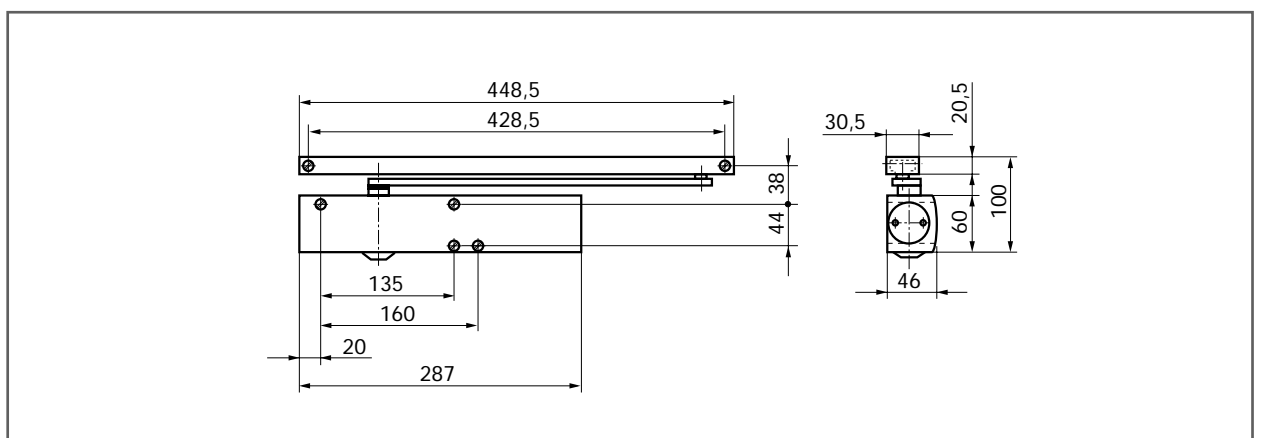

GEZE TS 5000

Opbouw-deurdranger voor enkele deuren

Kenmerken

- ▶ Deurdranger met glijrail, EN 1154 A
- ▶ Instelbare sluitkracht zwaarte 2-6
- ▶ Optische zwaarte-indicatie
- ▶ Openingsdemping, hydraulische eindslag en temperatuurongevoelige instelbare sluitsnelheid
- ▶ Alle functies aan de voorzijde instelbaar

Bestekomschrijving

Opbouw-deurdranger **GEZE TS 5000** voor montage op normale of brand/rookwerende deuren, volgens EN 1154 A, zwaarte 2-6, met glijrail, sluitkracht, sluitsnelheid, openingsdemping en eindslag aan de voorzijde instelbaar, met optische zwaarte-indicatie, normale montage op de deur/scharnierzijde ook kopmontage aan de niet-scharnierzijde