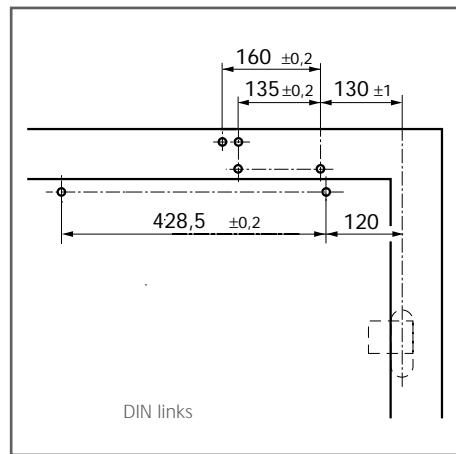

Fig. 17-2

Montage met montageplaat

Montageplaat, dikte 5 mm, gatenspatroon volgens DIN EN 1154 bijlage 1 voor deuren zonder directe montage van de dranger, zie Fig. 17-2

- Montagematen voor linksdraaiende deur, zie Fig. 17-3
- rechtsdraaiende deur, zie Fig. 17-4

Doorsnede A =
montage met montageplaat
(voor de afmetingen van de
montageplaat, zie Fig.17-2)
Doorsnede B =
montage zonder montageplaat

Fig. 18-1

Montage met montageplaat

Montagematen voor
rechtsdraaiende deur, zie Fig. 18-2
linksdraaiende deur, zie Fig. 18-3

Directe montage

Montagematen voor
rechtsdraaiende deur, zie Fig. 18-4
linksdraaiende deur, zie Fig. 18-5

Fig. 18-2

Fig. 18-3

Fig. 18-4

Fig. 18-5

Let op!

De maximale deuropeningshoek moet door een deurbuffer worden beperkt!
Bij TS 5000, kan de GEZE T-STOP gijrail met geïntegreerde openingsbegrenzing worden gebruikt in plaats van een deurbuffer.