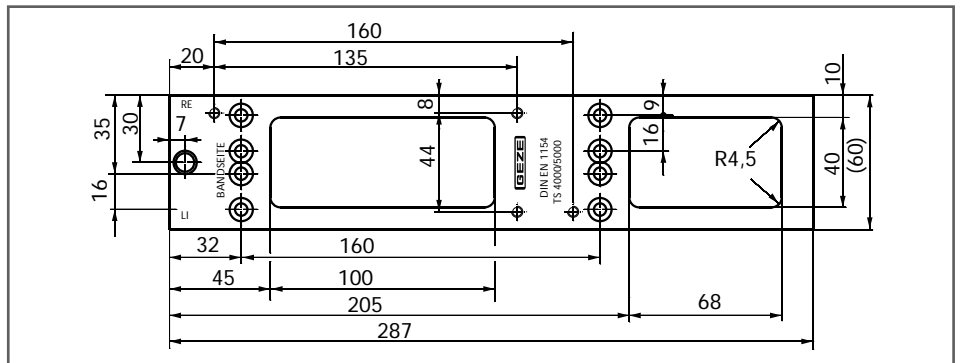

Fig. 17-1

Montage op de deur/scharnierzijde met standaard glijrail

Voorbeeld voor montage van een GEZE TS 5000, zie Fig. 17-1

- Doorsnede A = montage met montageplaat
- Doorsnede B = montage zonder montageplaat

Fig. 17-2

Montage met montageplaat

Montageplaat, dikte 5 mm, gatenspatroon volgens DIN EN 1154 bijlage 1 voor deuren zonder directe montage van de dranger, zie Fig. 17-2

- Montagematen voor linksdraaiende deur, zie Fig. 17-3
- rechtsdraaiende deur, zie Fig. 17-4