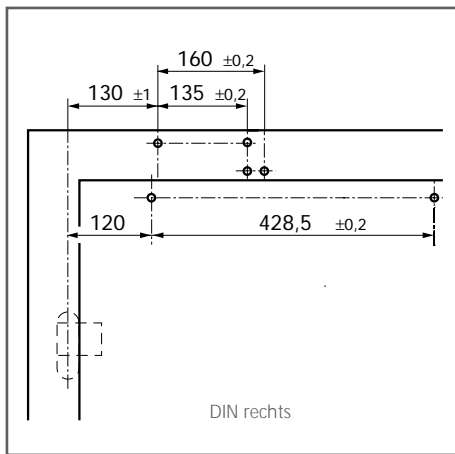

Fig. 17-2

Montage met montageplaat

Montageplaat, dikte 5 mm, gatenspatroon volgens DIN EN 1154 bijlage 1 voor deuren zonder directe montage van de dranger, zie Fig. 17-2

- Montagematen voor linksdraaiende deur, zie Fig. 17-3
- rechtsdraaiende deur, zie Fig. 17-4

Doorsnede A =
montage met montageplaat
(voor de afmetingen van de
montageplaat, zie Fig.17-2)
Doorsnede B =
montage zonder montageplaat

Fig. 18-1

Montage met montageplaat

Montagematen voor
rechtsdraaiende deur, zie Fig. 18-2
linksdraaiende deur, zie Fig. 18-3

Directe montage

Montagematen voor
rechtsdraaiende deur, zie Fig. 18-4
linksdraaiende deur, zie Fig. 18-5

Fig. 18-2

Fig. 18-3

Fig. 18-4

Fig. 18-5

Let op!

De maximale deuropeningshoek moet door een deurbuffer worden beperkt!
Bij TS 5000, kan de GEZE T-STOP gijrail met geïntegreerde openingsbegrenzing worden gebruikt in plaats van een deurbuffer.