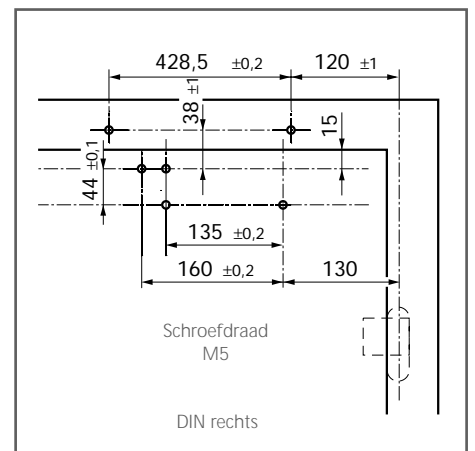

Fig. 17-2

Montage met montageplaat

Montageplaat, dikte 5 mm, gatenspatroon volgens DIN EN 1154 bijlage 1 voor deuren zonder directe montage van de dranger, zie Fig. 17-2

- Montagematen voor linksdraaiende deur, zie Fig. 17-3
- rechtsdraaiende deur, zie Fig. 17-4

Directe montage

- Montagematen voor linksdraaiende deur, zie Fig. 17-5
- rechtsdraaiende deur, zie Fig. 17-6

Fig. 17-3

Fig. 17-4

Fig. 17-5

Fig. 17-6

Kopmontage/niet-scharnierzijde

Voorbeeld voor montage van een GEZE TS 5000, zie Fig. 18-1

Doorsnede A =
montage met montageplaat
(voor de afmetingen van de
montageplaat, zie Fig.17-2)
Doorsnede B =
montage zonder montageplaat

Fig. 18-1

Montage met montageplaat

Montagematen voor
rechtsdraaiende deur, zie Fig. 18-2
linksdraaiende deur, zie Fig. 18-3