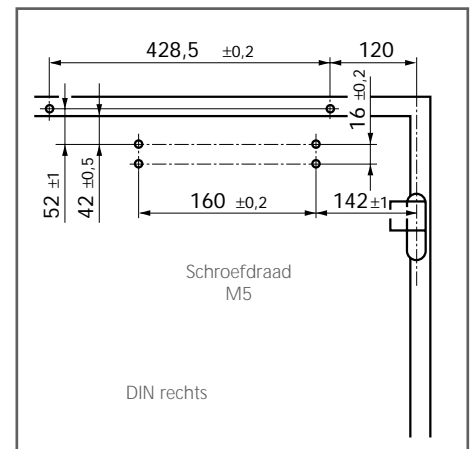

Montagematen voor
linksdraaiende deur, zie Fig. 19-3
rechtsdraaiende deur, zie Fig. 19-4

Fig. 19-2

Fig. 19-3

Fig. 19-4

GEZE TS 5000 – Bestelinformatie

Omschrijving	Uitvoering	Art.nr.
GEZE TS 5000, zwaarte 2-6 deurdranger zonder glijrail, zonder arm	zilver	027333
	donkerbrons	027334
	wit RAL 9016	027335
	RAL-kleur	027336
Glijrail met arm	zilver	068221
	donkerbrons	068222
	wit RAL 9016	015695
	messing	067985
	rvs-kleurig ²⁾	014945
	RAL-kleur	000773
Mechanische vastzetting ¹⁾		071924
Mechanische openingsdemping		069780
GEZE TS 5000 S, zwaarte 2-6 deurdranger met instelbare sluitvertraging zonder glijrail, zonder arm	zilver	027338
	donkerbrons	027340
	wit RAL 9016	027343
	RAL-kleur	027345
Montagemateriaal		
Montageplaat voor deuren waarop directe montage van de dranger niet mogelijk is	zilver	049185
	donkerbrons	052351
	wit RAL 9016	068627
	verzinkt staal	057956
	RAL-kleur	029176
Montage- en contraplaat voor glazen deuren	zilver	007923
	donkerbrons	007924
	wit RAL 9016	007925
	RAL-kleur	007926
Klemplaat voor glazen deuren	zilver	057126
	donkerbrons	057127
	wit RAL 9016	009491
	RAL-kleur	009494
Boormal		053134
Montageplaat voor glijrail	verzinkt staal	001512
Accessoires		
Afdekkappen (alleen te gebruiken bij montage op de deur)	zilver	067724
	donkerbrons	067725
	wit RAL 9016	067726
	messing gepolijst	072696
	RAL-kleur	000756