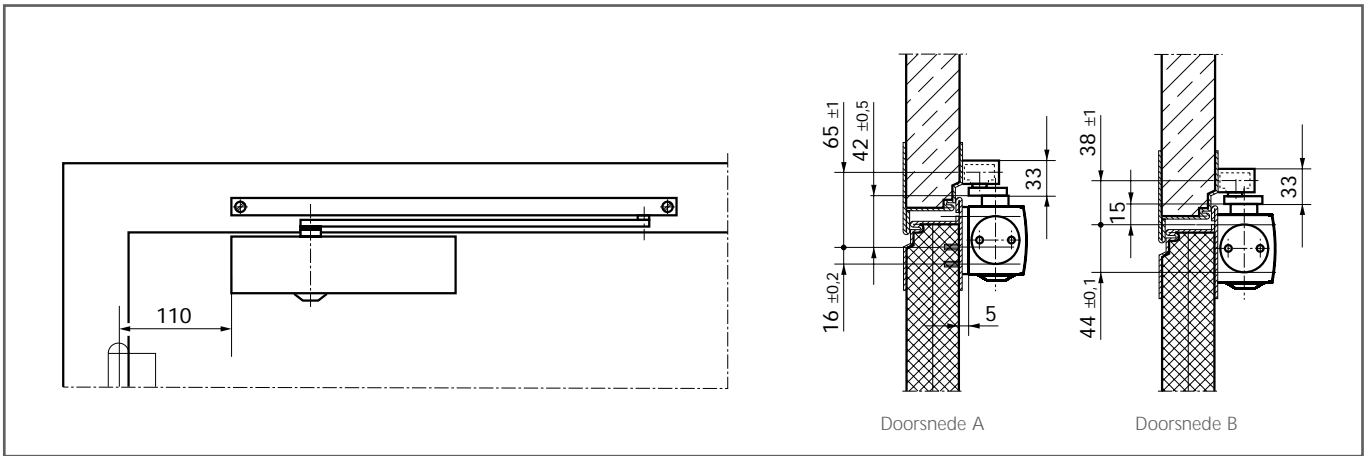

De houdkracht van de vastzetting is instelbaar. Derhalve kan de vastzetting ook buiten werking worden gesteld.

► **Uitvoering: GEZE TS 5000 S**

Met sluitvertraging, instelbaar aan de voorzijde

GEZE TS 5000

Fig. 17-1

Montage op de deur/scharnierzijde met standaard glijrail

Voorbeeld voor montage van een GEZE TS 5000, zie Fig. 17-1

- Doorsnede A = montage met montageplaat
- Doorsnede B = montage zonder montageplaat