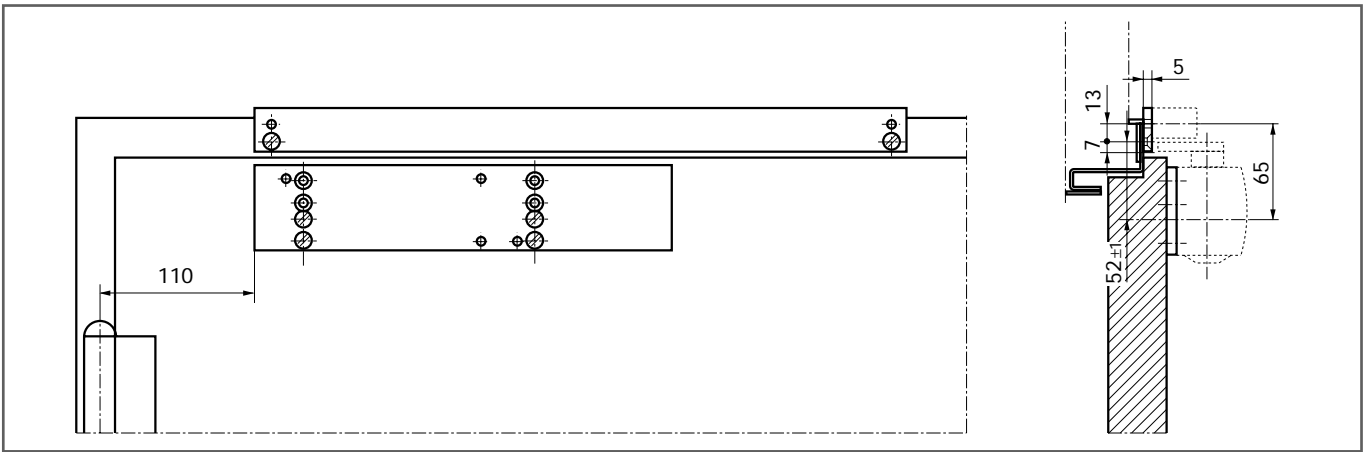

Doorsnede A =
montage met montageplaat
(voor de afmetingen van de
montageplaat, zie Fig.17-2)
Doorsnede B =
montage zonder montageplaat

Fig. 18-1

Montage met montageplaat

Montagematen voor
rechtsdraaiende deur, zie Fig. 18-2
linksdraaiende deur, zie Fig. 18-3

Directe montage

Montagematen voor
rechtsdraaiende deur, zie Fig. 18-4
linksdraaiende deur, zie Fig. 18-5

Fig. 18-2

Fig. 18-3

Fig. 18-4

Fig. 18-5

Let op!

De maximale deuropeningshoek moet door een deurbuffer worden beperkt!
Bij TS 5000, kan de GEZE T-STOP gijrail met geïntegreerde openingsbegrenzing worden gebruikt in plaats van een deurbuffer.