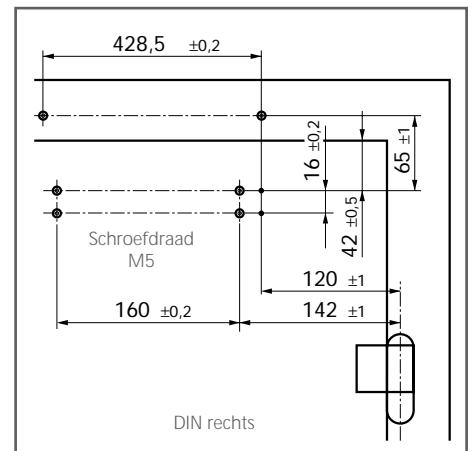

Fig. 17-2

Montage met montageplaat

Montageplaat, dikte 5 mm, gatenspatroon volgens DIN EN 1154 bijlage 1 voor deuren zonder directe montage van de dranger, zie Fig. 17-2

- Montagematen voor linksdraaiende deur, zie Fig. 17-3
- rechtsdraaiende deur, zie Fig. 17-4

Directe montage

- Montagematen voor linksdraaiende deur, zie Fig. 17-5
- rechtsdraaiende deur, zie Fig. 17-6

Fig. 17-3

Fig. 17-4

Fig. 17-5

Fig. 17-6

Kopmontage/niet-scharnierzijde

Voorbeeld voor montage van een GEZE TS 5000, zie Fig. 18-1

Doorsnede A =
montage met montageplaat
(voor de afmetingen van de
montageplaat, zie Fig.17-2)
Doorsnede B =
montage zonder montageplaat

Fig. 18-1

Montage met montageplaat

Montagematen voor
rechtsdraaiende deur, zie Fig. 18-2
linksdraaiende deur, zie Fig. 18-3