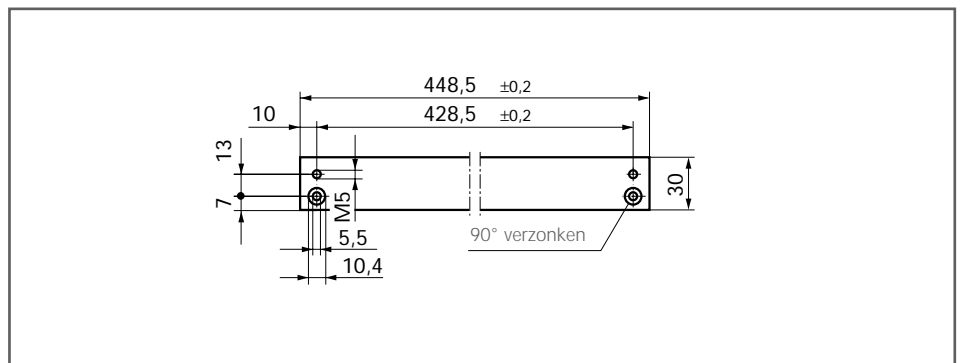

Montagematen voor
linksdraaiende deur, zie Fig. 19-3
rechtsdraaiende deur, zie Fig. 19-4

Fig. 19-2

Fig. 19-3

Fig. 19-4

GEZE TS 5000 – Bestelinformatie

Omschrijving	Uitvoering	Art.nr.
GEZE TS 5000, zwaarte 2-6 deurdranger zonder glijrail, zonder arm	zilver	027333
	donkerbrons	027334
	wit RAL 9016	027335
	RAL-kleur	027336
Glijrail met arm	zilver	068221
	donkerbrons	068222
	wit RAL 9016	015695
	messing	067985
	rvs-kleurig ²⁾	014945
	RAL-kleur	000773
Mechanische vastzetting ¹⁾		071924
Mechanische openingsdemping		069780
GEZE TS 5000 S, zwaarte 2-6 deurdranger met instelbare sluitvertraging zonder glijrail, zonder arm	zilver	027338
	donkerbrons	027340
	wit RAL 9016	027343
	RAL-kleur	027345
Montagemateriaal		
Montageplaat voor deuren waarop directe montage van de dranger niet mogelijk is	zilver	049185
	donkerbrons	052351
	wit RAL 9016	068627
	verzinkt staal	057956
	RAL-kleur	029176
Montage- en contraplaat voor glazen deuren	zilver	007923
	donkerbrons	007924
	wit RAL 9016	007925
	RAL-kleur	007926
Klemplaat voor glazen deuren	zilver	057126
	donkerbrons	057127
	wit RAL 9016	009491
	RAL-kleur	009494
Boormal		053134
Montageplaat voor glijrail	verzinkt staal	001512
Accessoires		
Afdekkappen (alleen te gebruiken bij montage op de deur)	zilver	067724
	donkerbrons	067725
	wit RAL 9016	067726
	messing gepolijst	072696
	RAL-kleur	000756