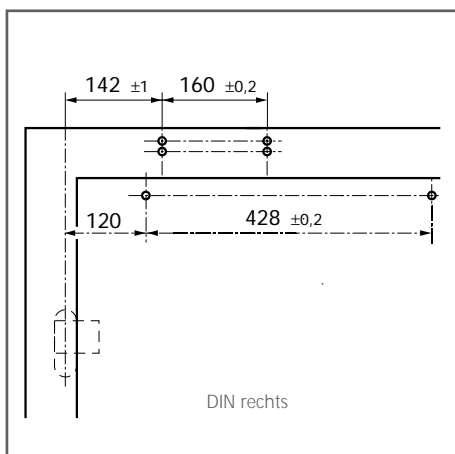

Fig. 17-2

Montage met montageplaat

Montageplaat, dikte 5 mm, gatenspatroon volgens DIN EN 1154 bijlage 1 voor deuren zonder directe montage van de dranger, zie Fig. 17-2

- Montagematen voor linksdraaiende deur, zie Fig. 17-3
- rechtsdraaiende deur, zie Fig. 17-4

Doorsnede A =
montage met montageplaat
(voor de afmetingen van de
montageplaat, zie Fig.17-2)
Doorsnede B =
montage zonder montageplaat

Fig. 18-1

Montage met montageplaat

Montagematen voor
rechtsdraaiende deur, zie Fig. 18-2
linksdraaiende deur, zie Fig. 18-3

Directe montage

Montagematen voor
rechtsdraaiende deur, zie Fig. 18-4
linksdraaiende deur, zie Fig. 18-5

Fig. 18-2

Fig. 18-3

Fig. 18-4

Fig. 18-5

Let op!

De maximale deuropeningshoek moet door een deurbuffer worden beperkt!
Bij TS 5000, kan de GEZE T-STOP gijrail met geïntegreerde openingsbegrenzing worden gebruikt in plaats van een deurbuffer.