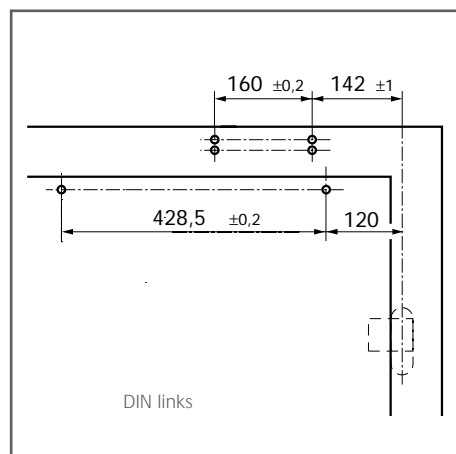

Fig. 17-2

Montage met montageplaat

Montageplaat, dikte 5 mm, gatenspatroon volgens DIN EN 1154 bijlage 1 voor deuren zonder directe montage van de dranger, zie Fig. 17-2

- Montagematen voor linksdraaiende deur, zie Fig. 17-3
- rechtsdraaiende deur, zie Fig. 17-4

Doorsnede A =
montage met montageplaat
(voor de afmetingen van de
montageplaat, zie Fig.17-2)
Doorsnede B =
montage zonder montageplaat

Fig. 18-1

Montage met montageplaat

Montagematen voor
rechtsdraaiende deur, zie Fig. 18-2
linksdraaiende deur, zie Fig. 18-3

Directe montage

Montagematen voor
rechtsdraaiende deur, zie Fig. 18-4
linksdraaiende deur, zie Fig. 18-5

Fig. 18-2

Fig. 18-3

Fig. 18-4

Fig. 18-5

Let op!

De maximale deuropeningshoek moet door een deurbuffer worden beperkt!
Bij TS 5000, kan de GEZE T-STOP gijrail met geïntegreerde openingsbegrenzing worden gebruikt in plaats van een deurbuffer.