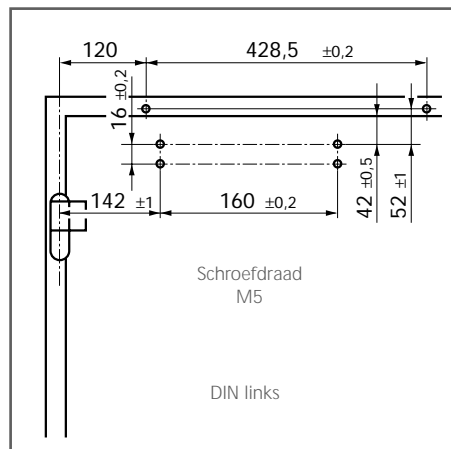

Fig. 17-2

Montage met montageplaat

Montageplaat, dikte 5 mm, gatenspatroon volgens DIN EN 1154 bijlage 1 voor deuren zonder directe montage van de dranger, zie Fig. 17-2

- Montagematen voor linksdraaiende deur, zie Fig. 17-3
- rechtsdraaiende deur, zie Fig. 17-4

Montagematen voor
linksdraaiende deur, zie Fig. 19-3
rechtsdraaiende deur, zie Fig. 19-4

Fig. 19-2

Fig. 19-3

Fig. 19-4

GEZE TS 5000 – Bestelinformatie

Omschrijving	Uitvoering	Art.nr.
GEZE TS 5000, zwaarte 2-6 deurdranger zonder glijrail, zonder arm	zilver	027333
	donkerbrons	027334
	wit RAL 9016	027335
	RAL-kleur	027336
Glijrail met arm	zilver	068221
	donkerbrons	068222
	wit RAL 9016	015695
	messing	067985
	rvs-kleurig ²⁾	014945
	RAL-kleur	000773
Mechanische vastzetting ¹⁾		071924
Mechanische openingsdemping		069780
GEZE TS 5000 S, zwaarte 2-6 deurdranger met instelbare sluitvertraging zonder glijrail, zonder arm	zilver	027338
	donkerbrons	027340
	wit RAL 9016	027343
	RAL-kleur	027345
Montagemateriaal		
Montageplaat voor deuren waarop directe montage van de dranger niet mogelijk is	zilver	049185
	donkerbrons	052351
	wit RAL 9016	068627
	verzinkt staal	057956
	RAL-kleur	029176
Montage- en contraplaat voor glazen deuren	zilver	007923
	donkerbrons	007924
	wit RAL 9016	007925
	RAL-kleur	007926
Klemplaat voor glazen deuren	zilver	057126
	donkerbrons	057127
	wit RAL 9016	009491
	RAL-kleur	009494
Boormal		053134
Montageplaat voor glijrail	verzinkt staal	001512
Accessoires		
Afdekkappen (alleen te gebruiken bij montage op de deur)	zilver	067724
	donkerbrons	067725
	wit RAL 9016	067726
	messing gepolijst	072696
	RAL-kleur	000756