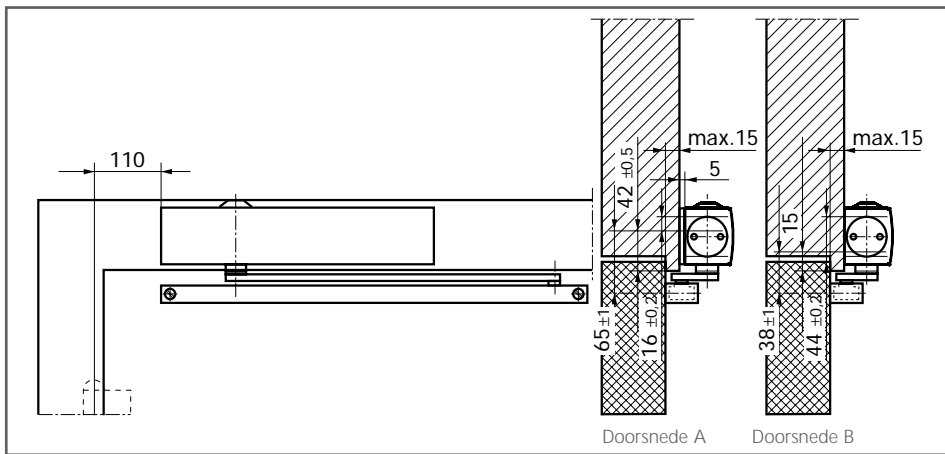

Doorsnede A =
montage met montageplaat
(voor de afmetingen van de
montageplaat, zie Fig.17-2)
Doorsnede B =
montage zonder montageplaat

Fig. 18-1

Montage met montageplaat

Montagematen voor
rechtsdraaiende deur, zie Fig. 18-2
linksdraaiende deur, zie Fig. 18-3