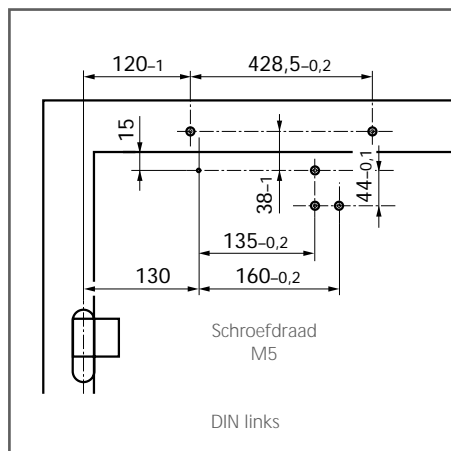

Fig. 17-2

Montage met montageplaat

Montageplaat, dikte 5 mm, gatenspatroon volgens DIN EN 1154 bijlage 1 voor deuren zonder directe montage van de dranger, zie Fig. 17-2

- Montagematen voor linksdraaiende deur, zie Fig. 17-3
- rechtsdraaiende deur, zie Fig. 17-4

Directe montage

- Montagematen voor linksdraaiende deur, zie Fig. 17-5
- rechtsdraaiende deur, zie Fig. 17-6

Fig. 17-3

Fig. 17-4

Fig. 17-5

Fig. 17-6

Kopmontage/niet-scharnierzijde

Voorbeeld voor montage van een GEZE TS 5000, zie Fig. 18-1

Doorsnede A =
montage met montageplaat
(voor de afmetingen van de
montageplaat, zie Fig.17-2)
Doorsnede B =
montage zonder montageplaat

Fig. 18-1

Montage met montageplaat

Montagematen voor
rechtsdraaiende deur, zie Fig. 18-2
linksdraaiende deur, zie Fig. 18-3