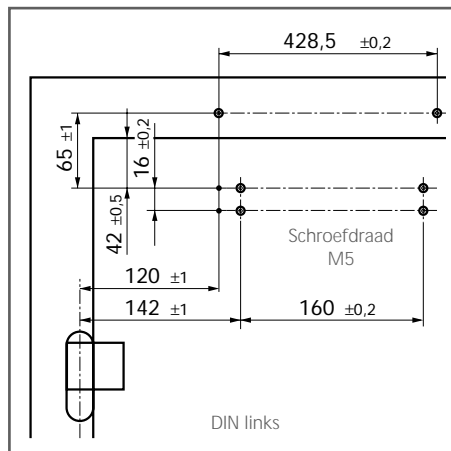

Fig. 17-2

Montage met montageplaat

Montageplaat, dikte 5 mm, gatenspatroon volgens DIN EN 1154 bijlage 1 voor deuren zonder directe montage van de dranger, zie Fig. 17-2

- Montagematen voor linksdraaiende deur, zie Fig. 17-3
- rechtsdraaiende deur, zie Fig. 17-4

Directe montage

- Montagematen voor linksdraaiende deur, zie Fig. 17-5
- rechtsdraaiende deur, zie Fig. 17-6

Fig. 17-3

Fig. 17-4

Fig. 17-5

Fig. 17-6

Kopmontage/niet-scharnierzijde

Voorbeeld voor montage van een GEZE TS 5000, zie Fig. 18-1

Doorsnede A =
montage met montageplaat
(voor de afmetingen van de
montageplaat, zie Fig.17-2)
Doorsnede B =
montage zonder montageplaat

Fig. 18-1

Montage met montageplaat

Montagematen voor
rechtsdraaiende deur, zie Fig. 18-2
linksdraaiende deur, zie Fig. 18-3